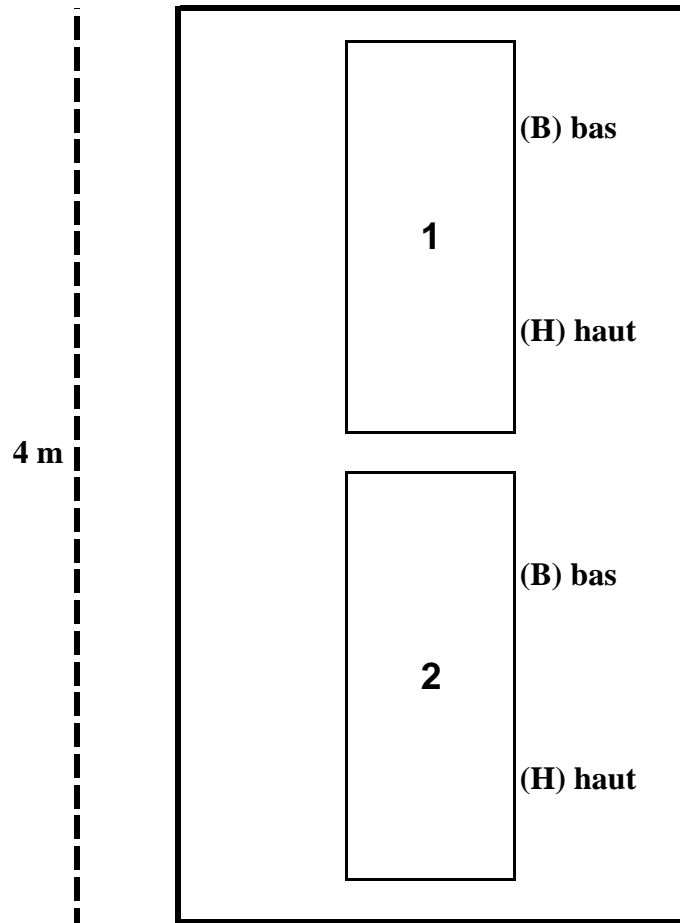

# CONCESSIONS CIMETIERE

4 Places

1, 20 m

8 Places

2, 40 m

Concession cinquantenaire renouvelable : 46 Euros/m<sup>2</sup> - Délibération du 13/12/13

Case columbarium trentenaire renouvelable : 320 p

Dispersion des cendres : 56p