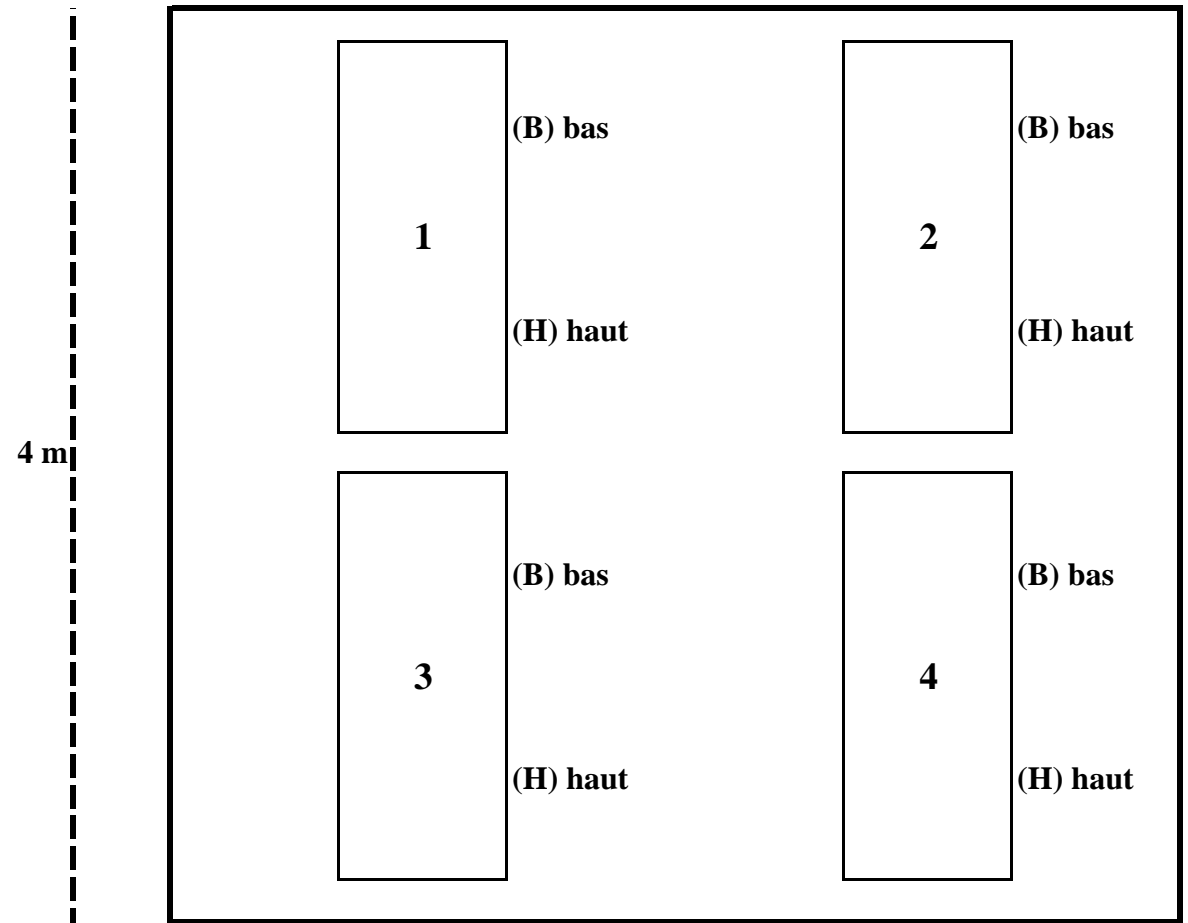

# CONCESSIONS CIMETIERE

4 Places

1, 20 m

8 Places

2, 40 m

Concession cinquantenaire renouvelable : 46 Euros/m<sup>2</sup> - Délibération du 13/12/13

Case columbarium trentenaire renouvelable : 320 p

Dispersion des cendres : 56p