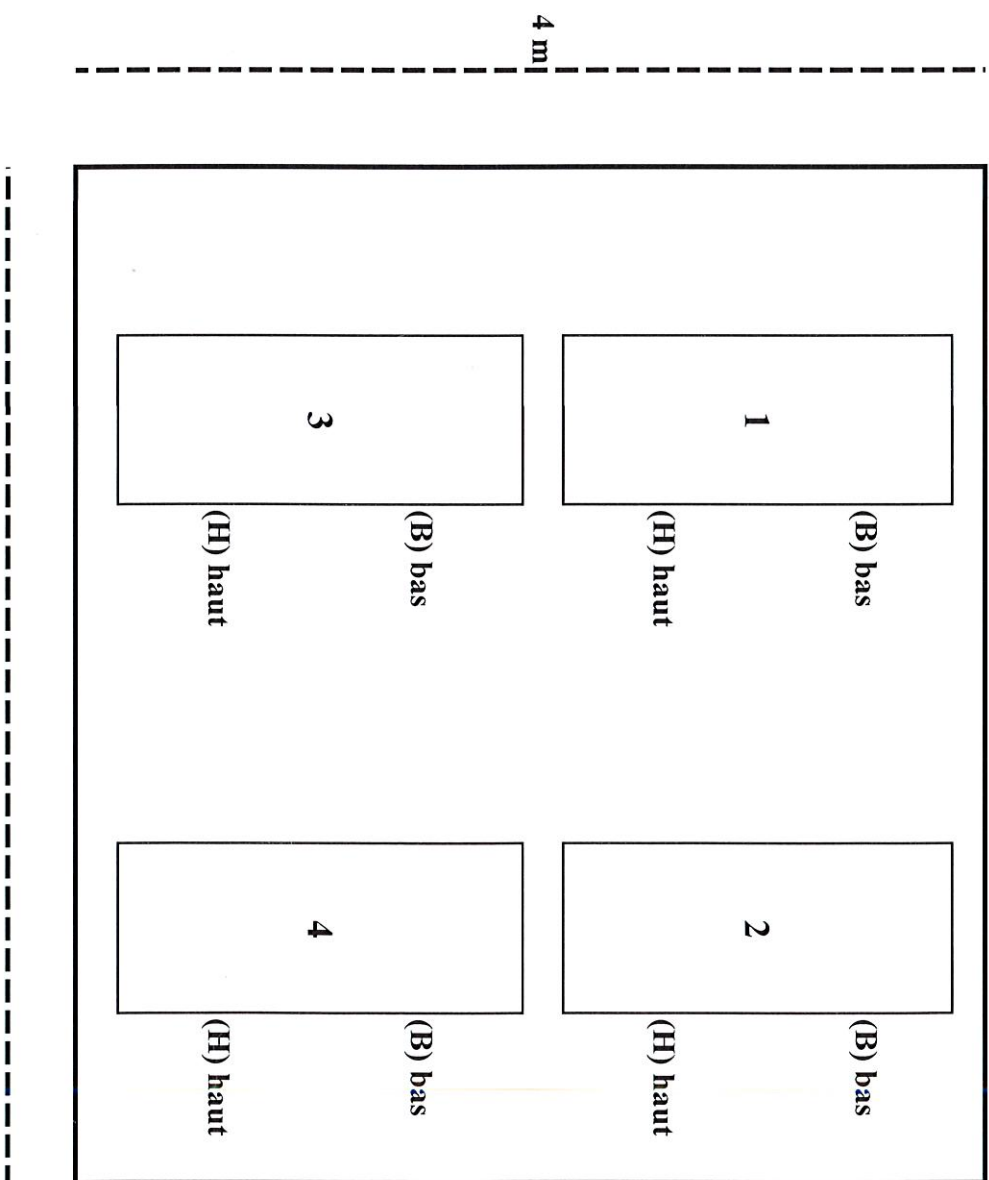

CONCESSIONS CIMETIERRE

4 Places

8 Places

1, 20 m

2, 40 m

Concession cinquantaenaire renouvelable : 50 Euros/m² - Délibération du 12/10/2023

Case columbarium trentenaire renouvelable : 335 €

Dispersion des cendres : 60 €