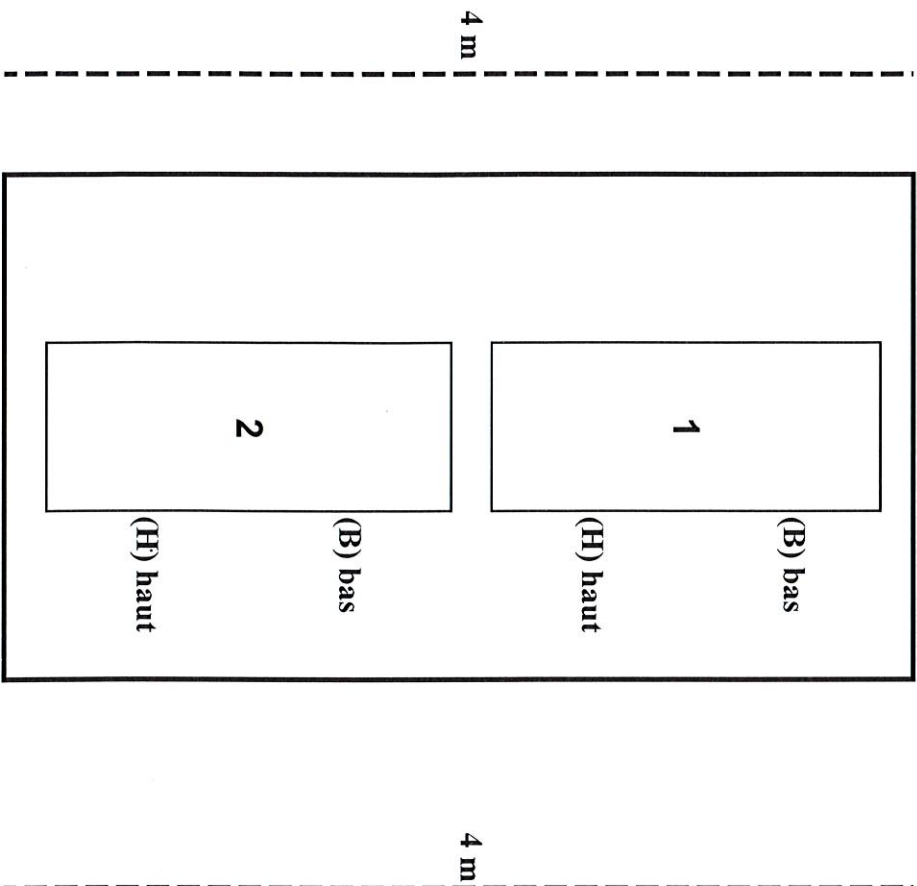

CONCESSIONS CIMETIERRE

4 Places

8 Places

1, 20 m

2, 40 m

Concession cinquantaenaire renouvelable : 50 Euros/m² - Délibération du 12/10/2023

Case columbarium trentenaire renouvelable : 335 €

Dispersion des cendres : 60 €